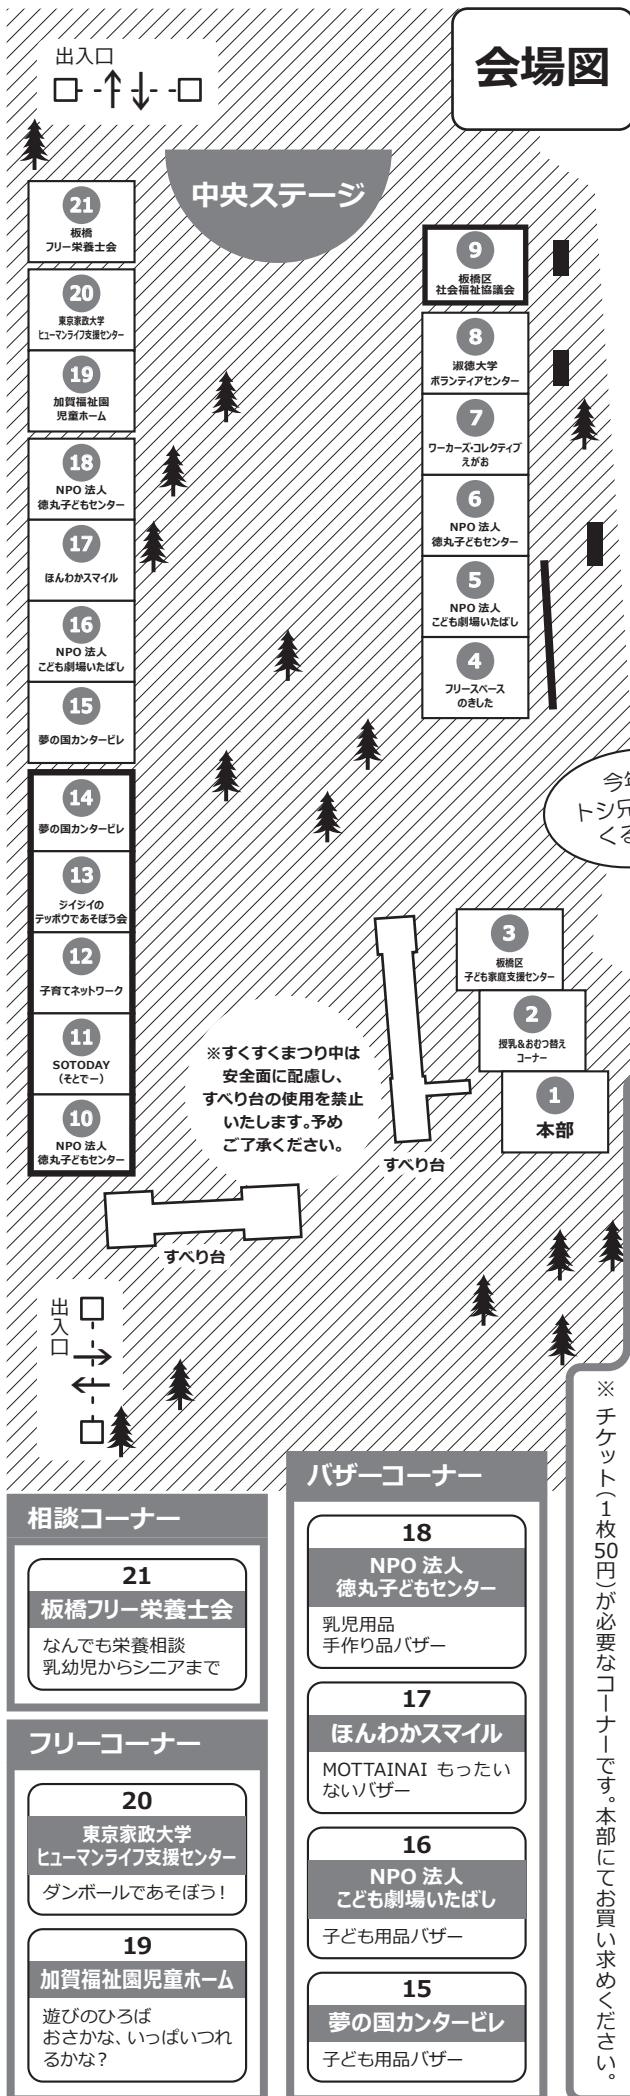

プログラム

- 10:15 開会・あいさつ
 10:20 参加団体紹介
 10:30 チケット、飲食 / 販売等、各コーナー開始
 *中央ステージ前で休憩・飲食ができます
- 11:15 中央ステージ 午前の部開始
 ①うたってあそぼう
 加賀福祉園児童ホーム
 ②世界の歌と手遊び
 多言語ひろば
 ③英語で手遊び&ダンス
 マザーグースの会
- 11:45 午前の部終了
 13:00 チケット、飲食 / 販売等、各コーナー終了
 中央ステージ 午後の部開始
 ④ペープサート「したきりすずめ」
 NPO 法人徳丸子どもセンター
 ⑤トシ兄さんのあそびうた
 杉川としひろ
 ⑥いっしょにおどろう!
 夢の国カンタービレ
- 13:50 午後の部終了
 14:00 閉会

◎おねがい◎

- ゴミは、各自でお持ち帰りください。
- エコバッグなど、マイバッグをご持参ください。
- うちの不要なマイバッグを本部にご寄付ください。

*チケット、飲食 / 販売等、各コーナーは、13:00 までとなります。

会場図

今年もトシ兄さんがくるよ!

杉川としひろ

元保育士。子どもたちのつぶやきからオリジナルのあそび歌を制作。親子向けコンサートなど公演活動を行いながら、保育雑誌に楽曲を提供している。絵本「どろぼうがない」の作者。

※すくすくまつり中は安全面に配慮し、すべり台の使用を禁止いたします。予めご了承ください。

チケットコーナー

- 14 夢の国カンタービレ
空き缶つみ 自分のとしより一つ多く積めるかな?
- 13 ジイジイのテッポウであそぼう会
割りばしテッポウで遊ぼう テッポウで的当て テッポウプレゼント
- 12 子育てネットワーク
輪投げ
- 11 SOTODAY(そとでー)
小さいお子様でも簡単にできるクラフトワークショップ! オリジナルグッズを作ろう★
- 10 NPO 法人 徳丸子どもセンター
しゃぼんだまあそび
- 9 板橋区 社会福祉協議会
わたあめ ポップコーン

※チケット(1枚50円)が必要なコーナーです。本部にてお買い求めください。

飲食 / 販売コーナー

- 8 淑徳大学 東京キャンパス ボランティアセンター
子育て応援隊がち・びち
コーヒーコーナー&おはなしと工作「季節のカード作り」
- 7 ワーカーズ・コレクティブ えがお
☆えがおのおみせ☆ キャンディレイ、おにぎり、お茶の販売
- 6 NPO 法人 徳丸子どもセンター
手づくりパン
- 5 NPO 法人 徳丸子どもセンター
カレーライス クッキー
- 4 フリースペース のきした
てづくりむしパン・てづくりアクセサリー・仙台味噌